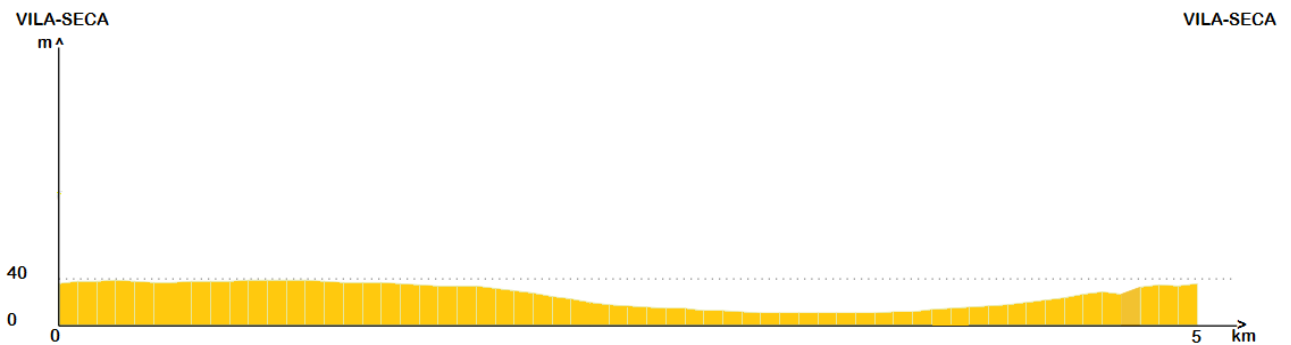

## VILA-SECA VILA-SECA 75 KM

**Oficina permanente:** Hotel Palas Pineda de 11h a 19'00h

**Reunión directores deportivos:** 20.00h

Circuito de 5 km. entre Vila-seca y la carretera de La Pineda

Hora de salida: 20:30 horas

# ETAPA 1

ITINERARI	Ctra.	Parcials	Recorreguts	Falten	38	42
Vilaseca - Raval de Mar	TV-3148	0,000	0,000	75,00	20:30	20:30
Vilaseca - Meta - Volta 1		5,000	5,000	70,00	20:37	20:37
Vilaseca - Meta - Volta 2		5,000	10,000	65,00	20:45	20:44
Vilaseca - Meta - Volta 3		5,000	15,000	60,00	20:53	20:51
Vilaseca - Meta - Volta 4	M.V	5,000	20,000	55,00	21:01	20:58
Vilaseca - Meta - Volta 5		5,000	25,00	50,00	21:09	21:05
Vilaseca - Meta - Volta 6		5,00	30,00	45,00	21:17	21:12
Vilaseca - Meta - Volta 7	S.E	5,00	35,00	40,00	21:25	21:19
Vilaseca - Meta - Volta 8		5,00	40,00	35,00	21:33	21:27
Vilaseca - Meta - Volta 9	M.V	5,00	45,00	30,00	21:40	21:34
Vilaseca - Meta - Volta 10		5,00	50,00	25,00	21:48	21:41
Vilaseca - Meta - Volta 11		5,00	55,00	20,00	21:56	21:48
Vilaseca - Meta - Volta 12		5,00	60,00	15,00	22:04	21:55
Vilaseca - Meta - Volta 13		5,00	65,00	10,00	22:12	22:02
Vilaseca - Meta - Volta 14		5,00	70,00	5,00	22:20	22:09
<b>Vilaseca - Meta - FINAL</b>	TV-3148	5,00	75,00	0,00	22:28	22:17

# PLANO CIRCUITO